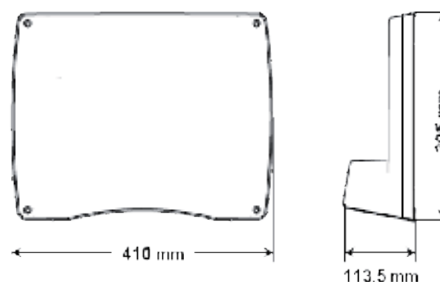

Scoringstavle - BT6002-C

Varenr. VS311818

Tekniske data

- Display: Cifferhøjde (20 cm).
- Tilpasset 14 sek. reglen
- Kraftig lysstyrke SMD LEDs
- Regulering af lysstyrke fra pulten.
- Trådløs betjening (HF, 869 MHz).
- Stødsikker front i aluminium.
- Indendørs brug
- Læsbar afstand: 90 m./ 160°.
- Integreret horn, 100 dB.
- Strømforsyning: 100/230V
- Vægt: 2.155 kg
- Strømforbrug: 35 W.

Denne model kan både placeres på gulvet eller et bord uden yderligere udstyr. Vægbeslag eller stativ købes særskilt.