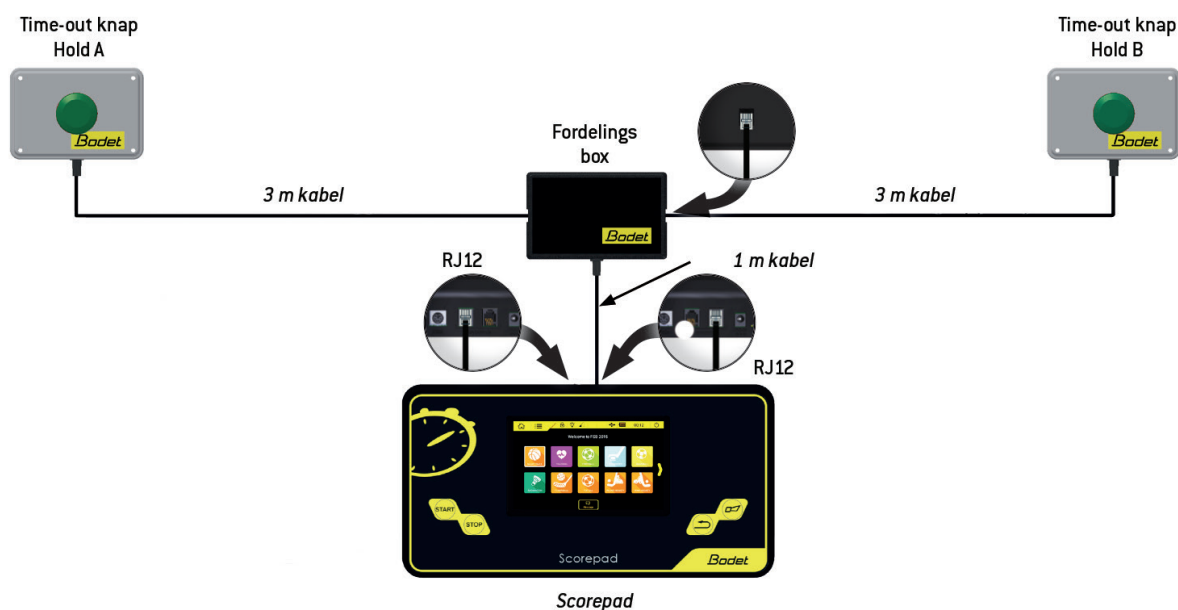

- ✓ Dette udstyr gør det muligt for træneren på hvert hold at forlange en time-out
- ✓ Fjernbetjeningen fungerer parallelt med scorepad tastaturet. Når der trykkes på time-out knappen aktiveres hornet i hallen med det samme og tiden stoppes helt automatisk
- ✓ Time-out fjernbetjeningssystem leveres med 2 time-out knapper og en fordelingsbox

Kontakt os for mere info på tlf. 97 51 07 17