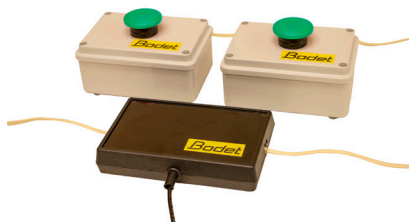

- ✓ Hurtig installation
- ✓ Tåler hårde slag og stød
- ✓ Kompatibel med Scorepad

- ✓ Dette udstyr gør det muligt for træneren på hvert hold at forlange en time-out
- ✓ Fjernbetjeningen fungerer parallelt med scorepad tastaturet. Når der trykkes på time-out knappen aktiveres hornet i hallen med det samme og tiden stoppes helt automatisk
- ✓ Time-out fjernbetjeningssystem leveres med 2 time-out knapper og en fordelingsbox

Kontakt os for mere info på tlf. 97 51 07 17

Time out buzzer-system for Bodet 8000-serien

Timeout buzzeren er en ny teknologisk løsning, når landholdstrænere og håndboldtrænere i topklubber gerne vil benytte sig af muligheden for at holde en timeout.

- Hurtig installation
- Tåler hårde slag og stød
- Kompatibel med Scorepad

Nr. 55559

Pult (scorepad)

En revolutionerende nyhed fra Bodet - der skaber en ny, anderledes, intens og brugervenlig oplevelse af en pult. Touch skærmen er med sine 7" i et enkelt design og med et flot farvevalg, som henvender sig til alle sportsgrene - både amatører og professionelle. Touch skærmen er med en trådløs forbindelse og kan også tilsluttes en TV skærm.

- Kraftig lysstyrke SMD LEDs
- Regulering af lysstyrke fra pulten. Mulighed for at ændre lysstyrken under kampen
- Trådløs betjening. 868 MHz eller via kabel
- Multisport anlæg
- Stødsikker front i stål
- Indendørs brug
- Læsbar afstand: 90 m./ 160°
- Integreret horn, 120 dB
- Strømforsyning: 230V
- Åbnes frontalt - nem vedligeholdelse
- Vægt: 50 kg
- Strømförbrug: 210W
- Mål: B: 200 x H: 100 x D: 6,55 cm
- Cifferhøjde: kampur/Holdscore (20 cm)
- Cifferhøjde: halvlæg (15 cm)
- Cifferhøjde: holdfejl/udvisning (15 cm)
- 3 time-out og strafindikator
- Spillestopindikator
- Visning af aktuel tid udenfor kampetid (20 cm)