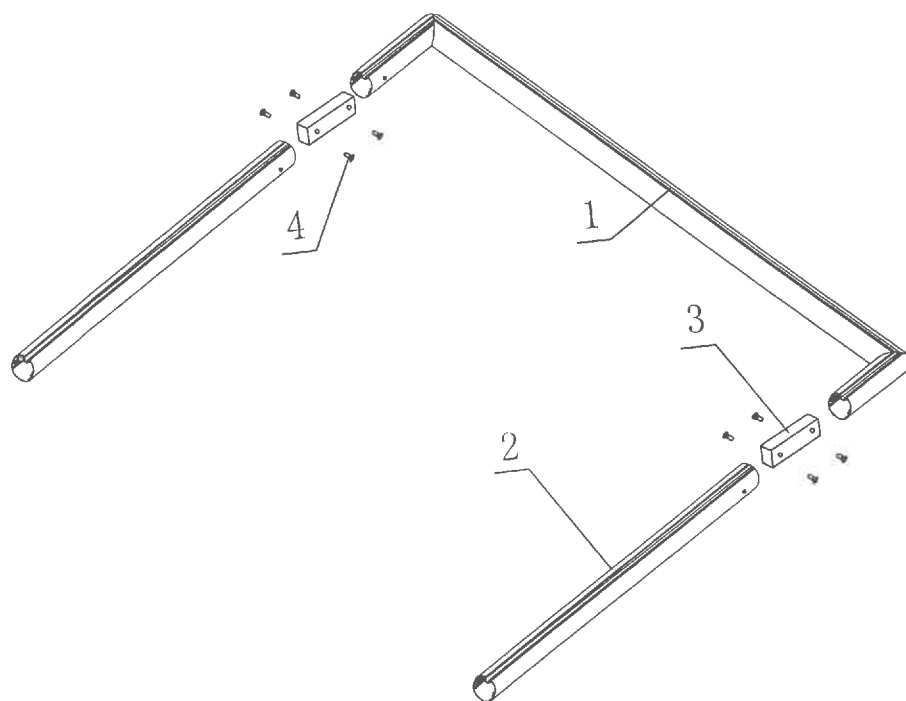

Samlevejledning Alu mål

- 1 ⇒ Alu overligger 1 st.
- 2 ⇒ Alu sidestolper 2 st.
- 3 ⇒ Alu samling 2 st.
- 4 ⇒ "  " Skruer til samling af ramme 8 st.
- 5 ⇒ "  " Skruer til samling af netbøjler/slæ besko 12 st.

- 6 ⇒ "  " Spændeskiver 12 st
- 7 ⇒ "  " Netkroge 18 st.
- 8 ⇒ "  " Slædemøtrik 12 st.
- 9 ⇒ "  " Skruer til samling 2 st
- 10 ⇒ "  " Spændeskiver 2 st
- 11 ⇒ "  " Skruer til samling 2 st

①

2

3