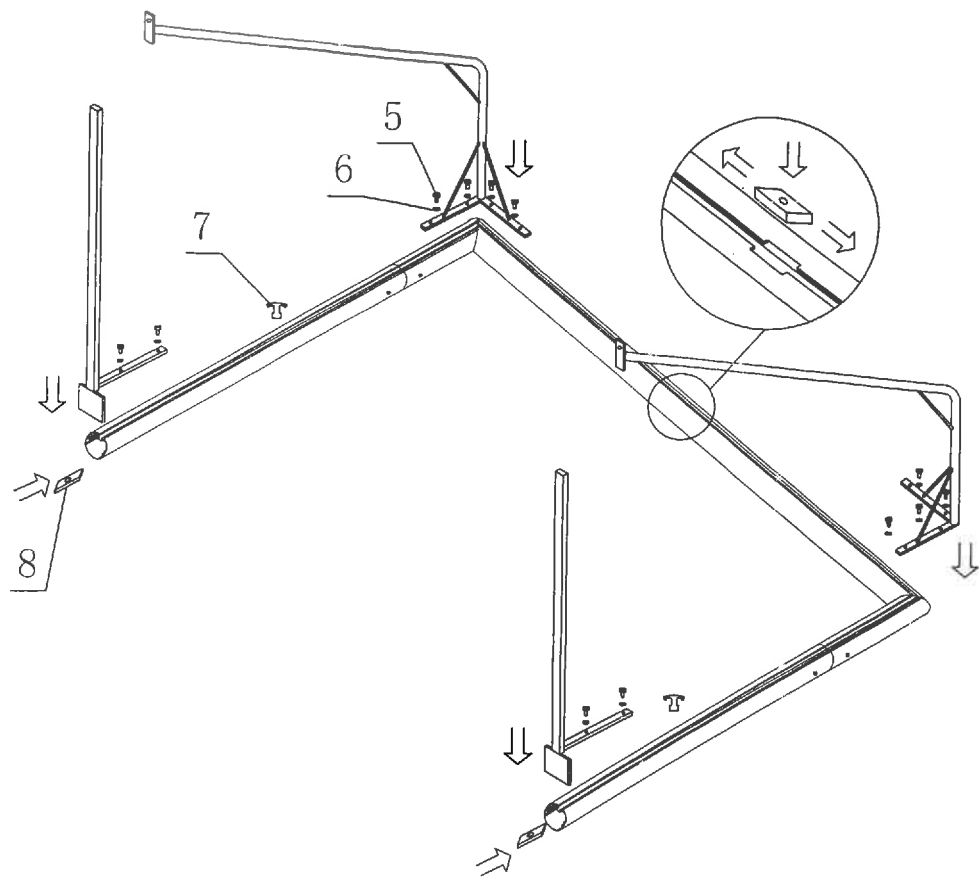

Samlevejledning Alu mål

- 1 ⇒ Alu overligger 1 st.
- 2 ⇒ Alu sidestolper 2 st.
- 3 ⇒ Alu samling 2 st.
- 4 ⇒ "  " Skruer til samling af ramme 8 st.
- 5 ⇒ "  " Skruer til samling af netbøjler/slæ besko 12 st.

- 6 ⇒ "  " Spændeskiver 12 st
- 7 ⇒ "  " Netkroge 18 st.
- 8 ⇒ "  " Slædemøtrik 12 st.
- 9 ⇒ "  " Skruer til samling 2 st
- 10 ⇒ "  " Spændeskiver 2 st
- 11 ⇒ "  " Skruer til samling 2 st

①

2

3